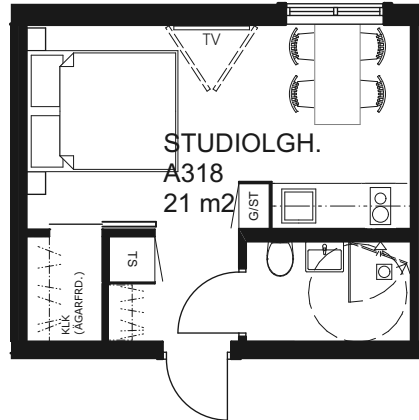

LÄGENHET
A204
42 KVM

HUS A - PLAN 2

JÄRVSÖ LODGE
PLANSKISS LÄGENHET

LÄGENHET
A318
21 KVM

HUS A - PLAN 3

JÄRVSÖ LODGE
PLANSKISS LÄGENHET