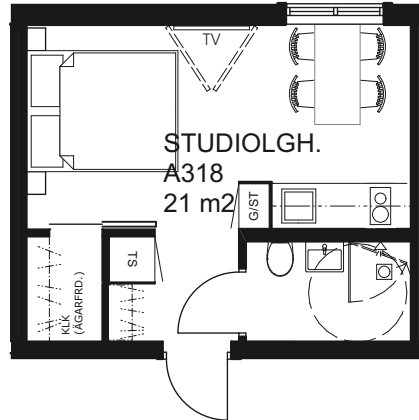

LÄGENHET
A204
42 KVM

HUS A - PLAN 2

JÄRVSÖ LODGE
PLANSKISS LÄGENHET

LÄGENHET
A207
42 KVM

HUS A - PLAN 2

JÄRVSÖ LODGE
PLANSKISS LÄGENHET

LÄGENHET
A318
21 KVM

HUS A - PLAN 3

JÄRVSÖ LODGE
PLANSKISS LÄGENHET