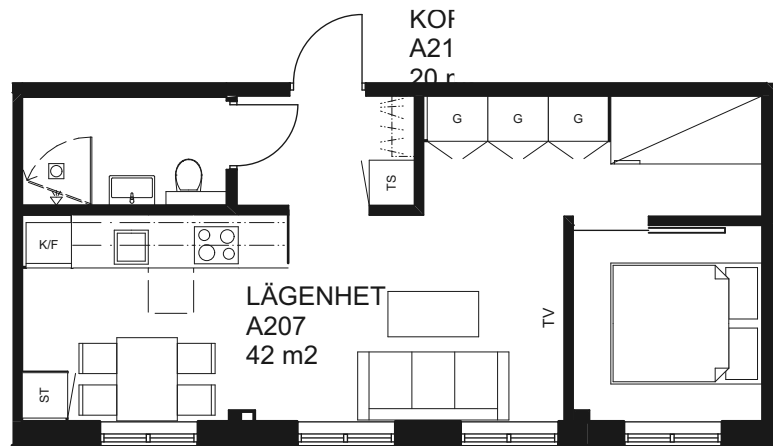

LÄGENHET
A204
42 KVM

HUS A - PLAN 2

JÄRVSÖ LODGE
PLANSKISS LÄGENHET

LÄGENHET
A207
42 KVM

HUS A - PLAN 2

JÄRVSÖ LODGE
PLANSKISS LÄGENHET

LÄGENHET
A311
41 KVM

HUS A - PLAN 3

JÄRVSÖ LODGE
PLANSKISS LÄGENHET

LÄGENHET
A318
21 KVM

HUS A - PLAN 3

JÄRVSÖ LODGE
PLANSKISS LÄGENHET

LÄGENHET
A321
33 KVM

HUS A - PLAN 3

JÄRVSÖ LODGE
PLANSKISS LÄGENHET