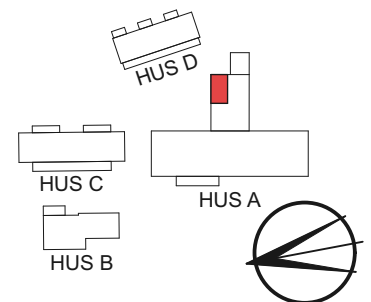

LÄGENHET
A204
42 KVM

HUS A - PLAN 2

JÄRVSÖ LODGE
PLANSKISS LÄGENHET

LÄGENHET
A207
42 KVM

HUS A - PLAN 2

JÄRVSÖ LODGE
PLANSKISS LÄGENHET

LÄGENHET
A311
41 KVM

HUS A - PLAN 3

JÄRVSÖ LODGE
PLANSKISS LÄGENHET

LÄGENHET
A318
21 KVM

HUS A - PLAN 3

JÄRVSÖ LODGE
PLANSKISS LÄGENHET

LÄGENHET
A321
33 KVM

HUS A - PLAN 3

JÄRVSÖ LODGE
PLANSKISS LÄGENHET