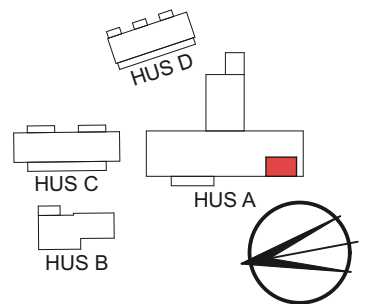

JÄRVSÖ LODGE
PLANSKISS LÄGENHET

LÄGENHET
A318
21 KVM

HUS A - PLAN 3

JÄRVSÖ LODGE
PLANSKISS LÄGENHET

LÄGENHET
A321
33 KVM

HUS A - PLAN 3

JÄRVSÖ LODGE
PLANSKISS LÄGENHET