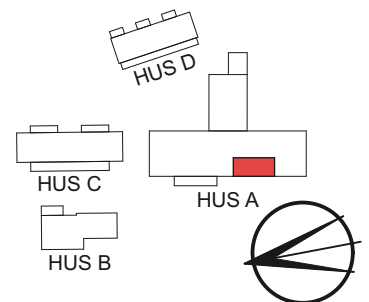

LÄGENHET
A204
42 KVM

HUS A - PLAN 2

JÄRVSÖ LODGE
PLANSKISS LÄGENHET

LÄGENHET
A207
42 KVM

HUS A - PLAN 2

JÄRVSÖ LODGE
PLANSKISS LÄGENHET

LÄGENHET
A311
41 KVM

HUS A - PLAN 3

JÄRVSÖ LODGE
PLANSKISS LÄGENHET

LÄGENHET
A318
21 KVM

HUS A - PLAN 3

JÄRVSÖ LODGE
PLANSKISS LÄGENHET

LÄGENHET
A321
33 KVM

HUS A - PLAN 3

JÄRVSÖ LODGE
PLANSKISS LÄGENHET