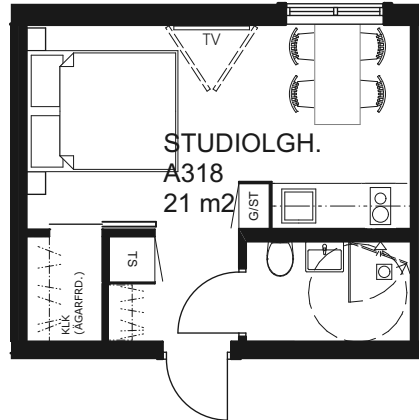

LÄGENHET
A204
42 KVM

HUS A - PLAN 2

JÄRVSÖ LODGE
PLANSKISS LÄGENHET

LÄGENHET
A207
42 KVM

HUS A - PLAN 2

JÄRVSÖ LODGE
PLANSKISS LÄGENHET

LÄGENHET
A311
41 KVM

HUS A - PLAN 3

JÄRVSÖ LODGE
PLANSKISS LÄGENHET

LÄGENHET
A318
21 KVM

HUS A - PLAN 3

JÄRVSÖ LODGE
PLANSKISS LÄGENHET

LÄGENHET
A321
33 KVM

HUS A - PLAN 3

JÄRVSÖ LODGE
PLANSKISS LÄGENHET