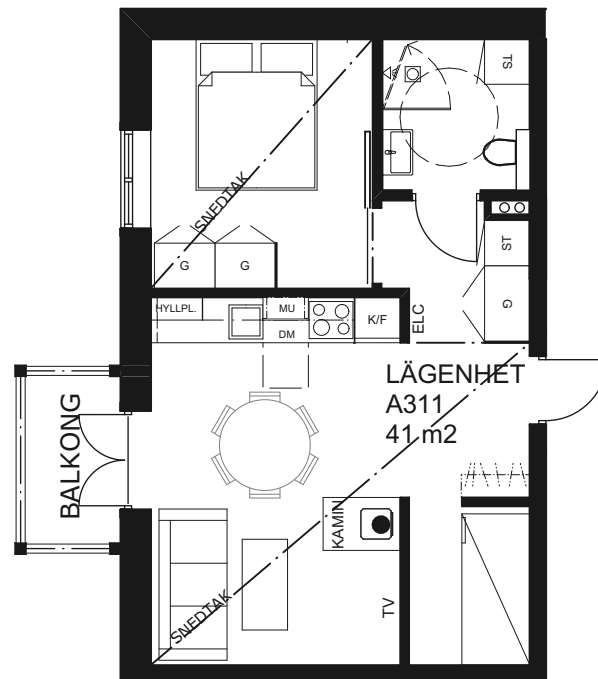

LÄGENHET
A204
42 KVM

HUS A - PLAN 2

JÄRVSÖ LODGE
PLANSKISS LÄGENHET

LÄGENHET
A207
42 KVM

HUS A - PLAN 2

JÄRVSÖ LODGE
PLANSKISS LÄGENHET

LÄGENHET
A311
41 KVM

HUS A - PLAN 3

JÄRVSÖ LODGE
PLANSKISS LÄGENHET

LÄGENHET
A318
21 KVM

HUS A - PLAN 3

JÄRVSÖ LODGE
PLANSKISS LÄGENHET

LÄGENHET
A321
33 KVM

HUS A - PLAN 3

JÄRVSÖ LODGE
PLANSKISS LÄGENHET