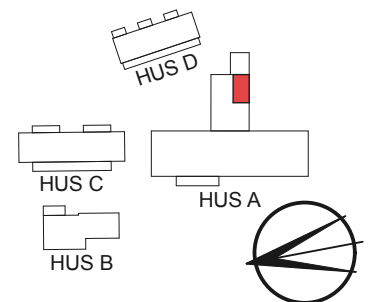

LÄGENHET
A204
42 KVM

HUS A - PLAN 2

JÄRVSÖ LODGE
PLANSKISS LÄGENHET

LÄGENHET
A207
42 KVM

HUS A - PLAN 2

JÄRVSÖ LODGE
PLANSKISS LÄGENHET

LÄGENHET
A311
41 KVM

HUS A - PLAN 3

JÄRVSÖ LODGE
PLANSKISS LÄGENHET

LÄGENHET
A318
21 KVM

HUS A - PLAN 3

JÄRVSÖ LODGE
PLANSKISS LÄGENHET

LÄGENHET
A321
33 KVM

HUS A - PLAN 3

JÄRVSÖ LODGE
PLANSKISS LÄGENHET