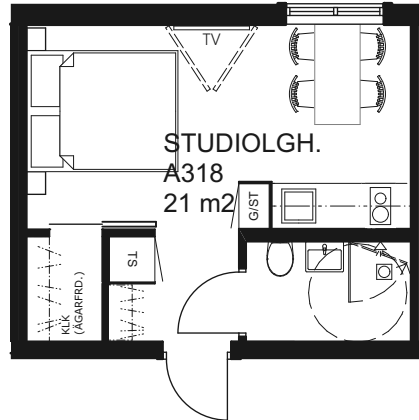

LÄGENHET
A318
21 KVM