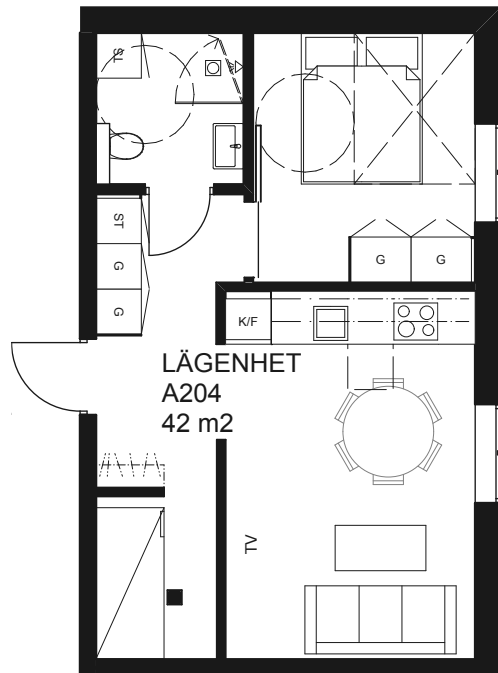

LÄGENHET
A204
42 KVM