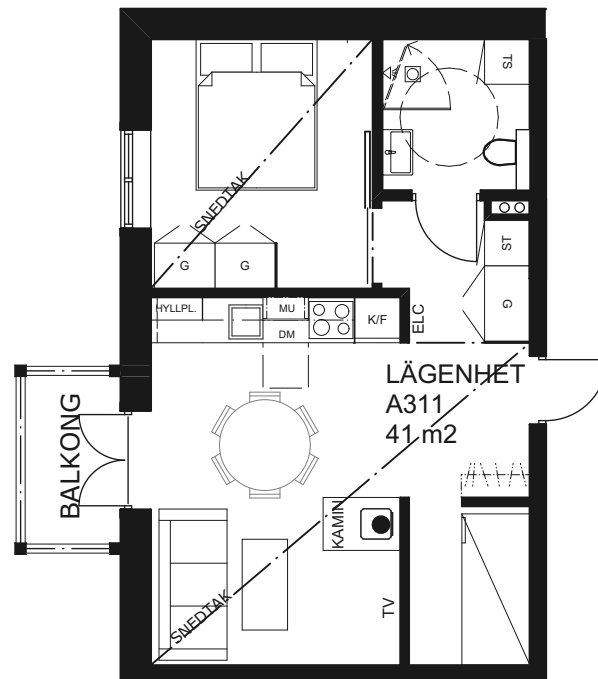

LÄGENHET
A311
41 KVM