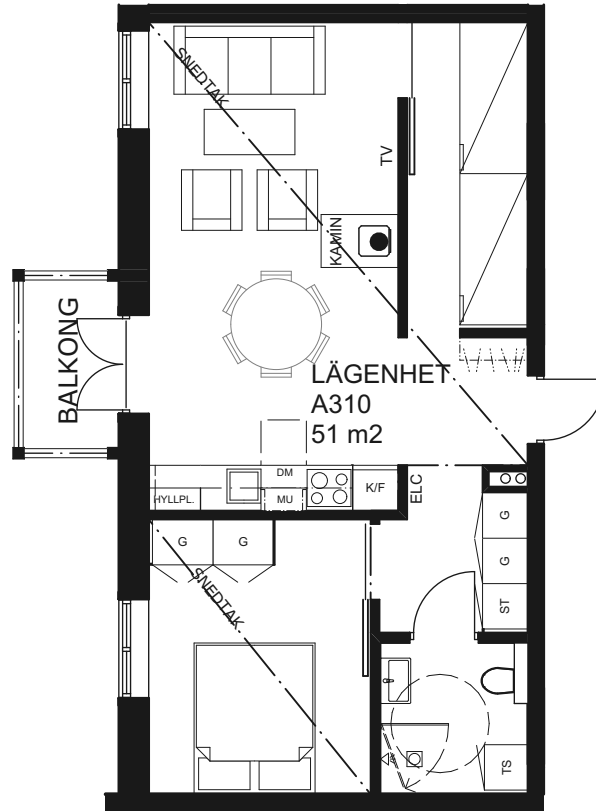

LÄGENHET
A310
51 KVM

JÄRVSÖ LODGE