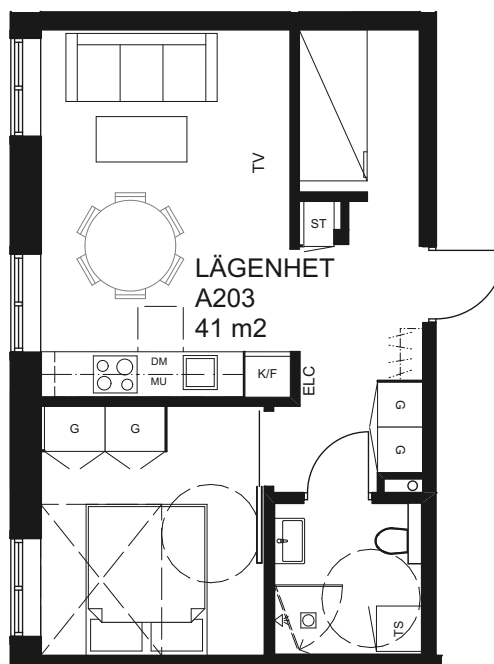

LÄGENHET
A203
41 KVM