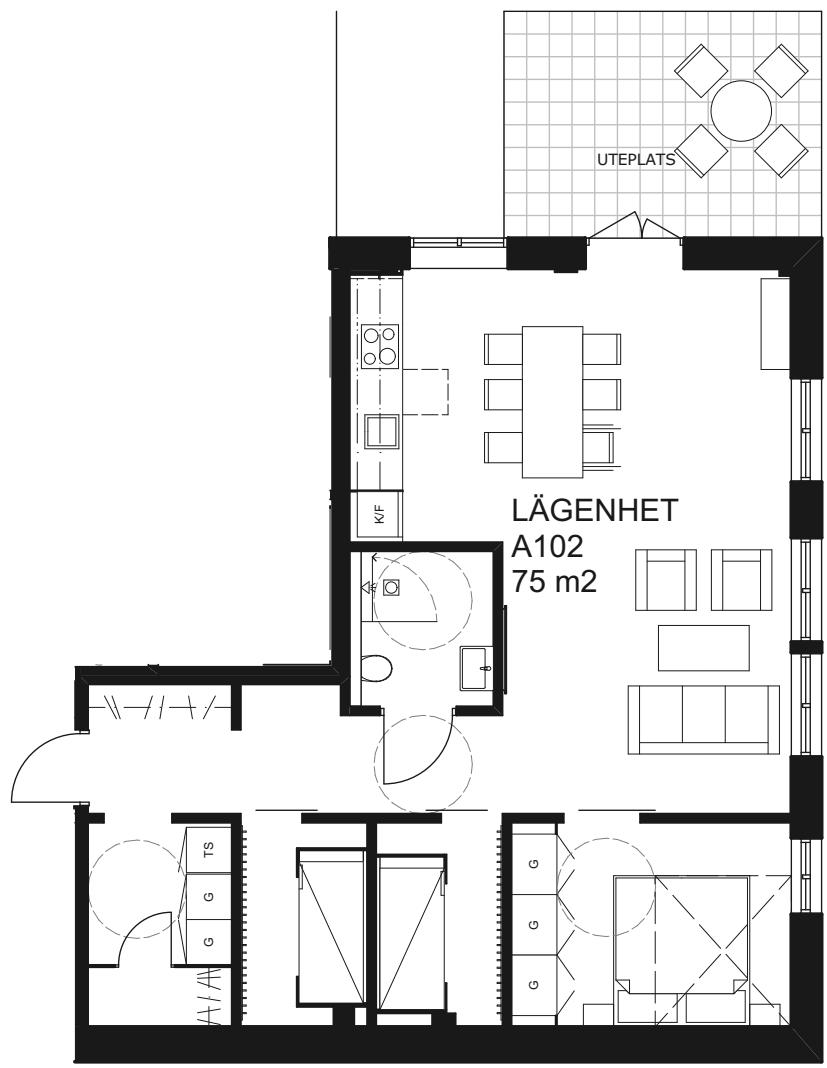

LÄGENHET
A102
75 KVM