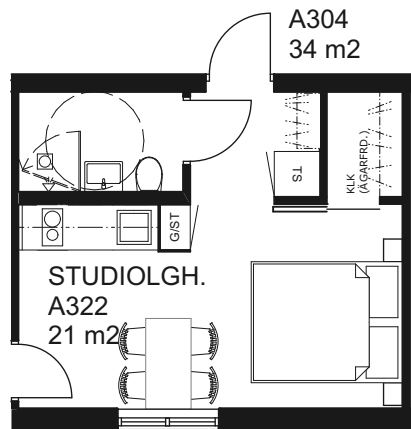

LÄGENHET
A322
21 KVM