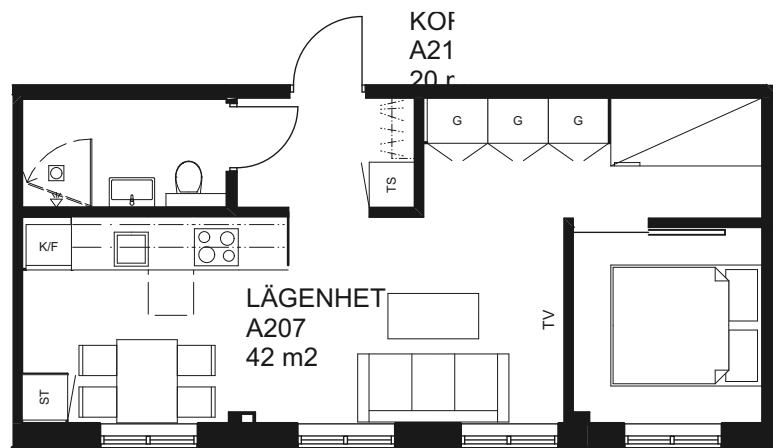

LÄGENHET
A207
42 KVM