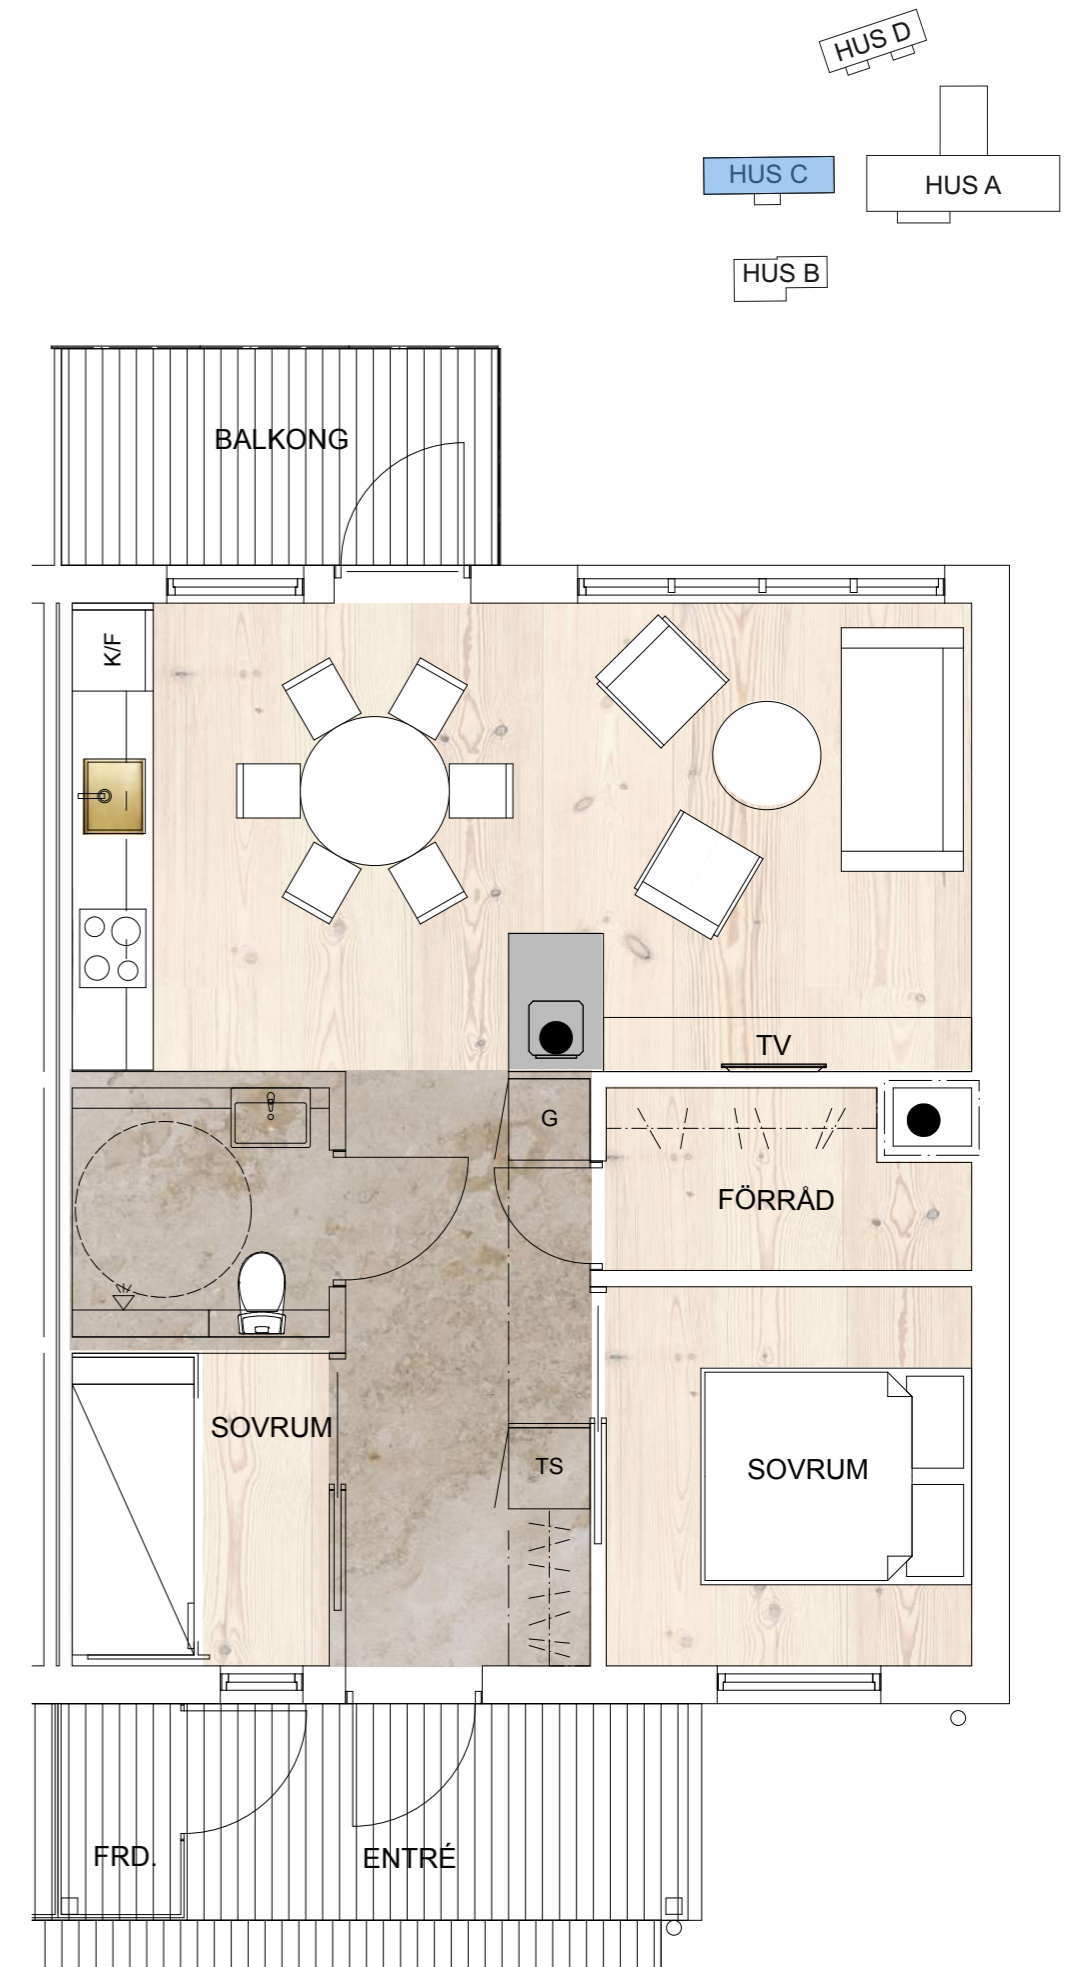

CYKELVERKSTAD VALLABOD
BASTU BADTUNNA RELAX DUSCH

GEMENSAM YTA UTOMHUS INOM ANLÄGGNINGEN

GRILLPLATS, UTEGYM, SITTPLATSER

TYPLÄGENHET material

KÖK VARDAGSRUM SOV
Plankgol
Vitbehandlad furu

HALL BAD
Klinker, "Norrvange"
30x60 cm halvförband

PLAN, kök

TYPLÄGENHET WC dusch

VY A-A, wc

VY B-B, wc

PLAN, wc