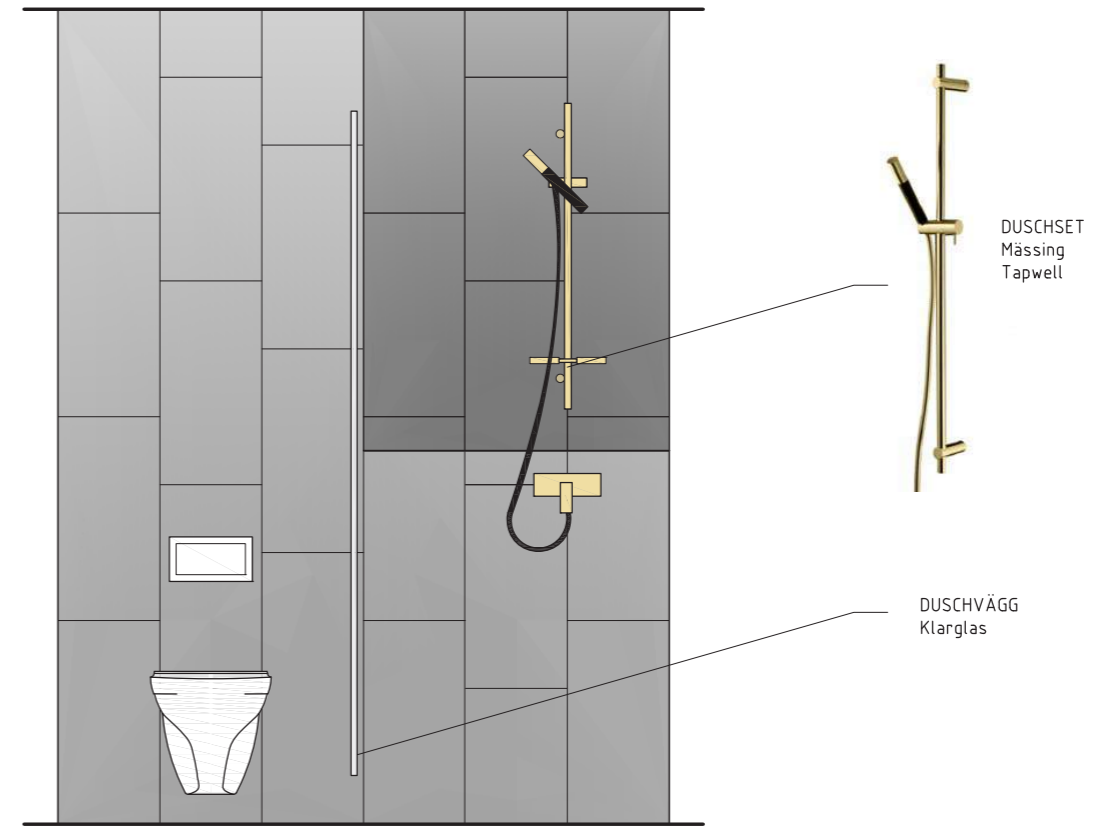

Lounge, bastu, badtunna, brasa, vinkällare och bibliotek.

Tvättstuga. Vallningsrum/ cykelvård. Personliga förråd för utrustning.

Conciergeservice

INSPIRATION natur, genuint, äkthet, ursprung och design.

Socialt enkelt, funktionellt och miljövänligt.

CYKELVERKSTAD VALLABOD
BASTU BADTUNNA RELAX DUSCH

GEMENSAM YTA UTOMHUS INOM ANLÄGGNINGEN

GRILLPLATS, UTEGYM, SITTPLATSER

TYPLÄGENHET material

KÖK VARDAGSRUM SOV
Plankgol
Vitbehandlad furu

HALL BAD
Klinker, "Norrvange"
30x60 cm halvförband

TYPLÄGENHET kök

LUCKOR
Specialsnickeri
Spårad Mdf Målad

BESLAG
Läderband Natur
Spårskruv Mässing

BÄNKSKIVA
OCH STÄNKSKYDD
Ask

BLANDARE
Tapwell
Mässing
alt rostfri

H0
Tapwell
Mässing
alt rostfri

UPPSTÄLLNING, kök

PLAN, kök

TYPLÄGENHET WC dusch

VY A-A, wc

VY B-B, wc

PLAN, wc