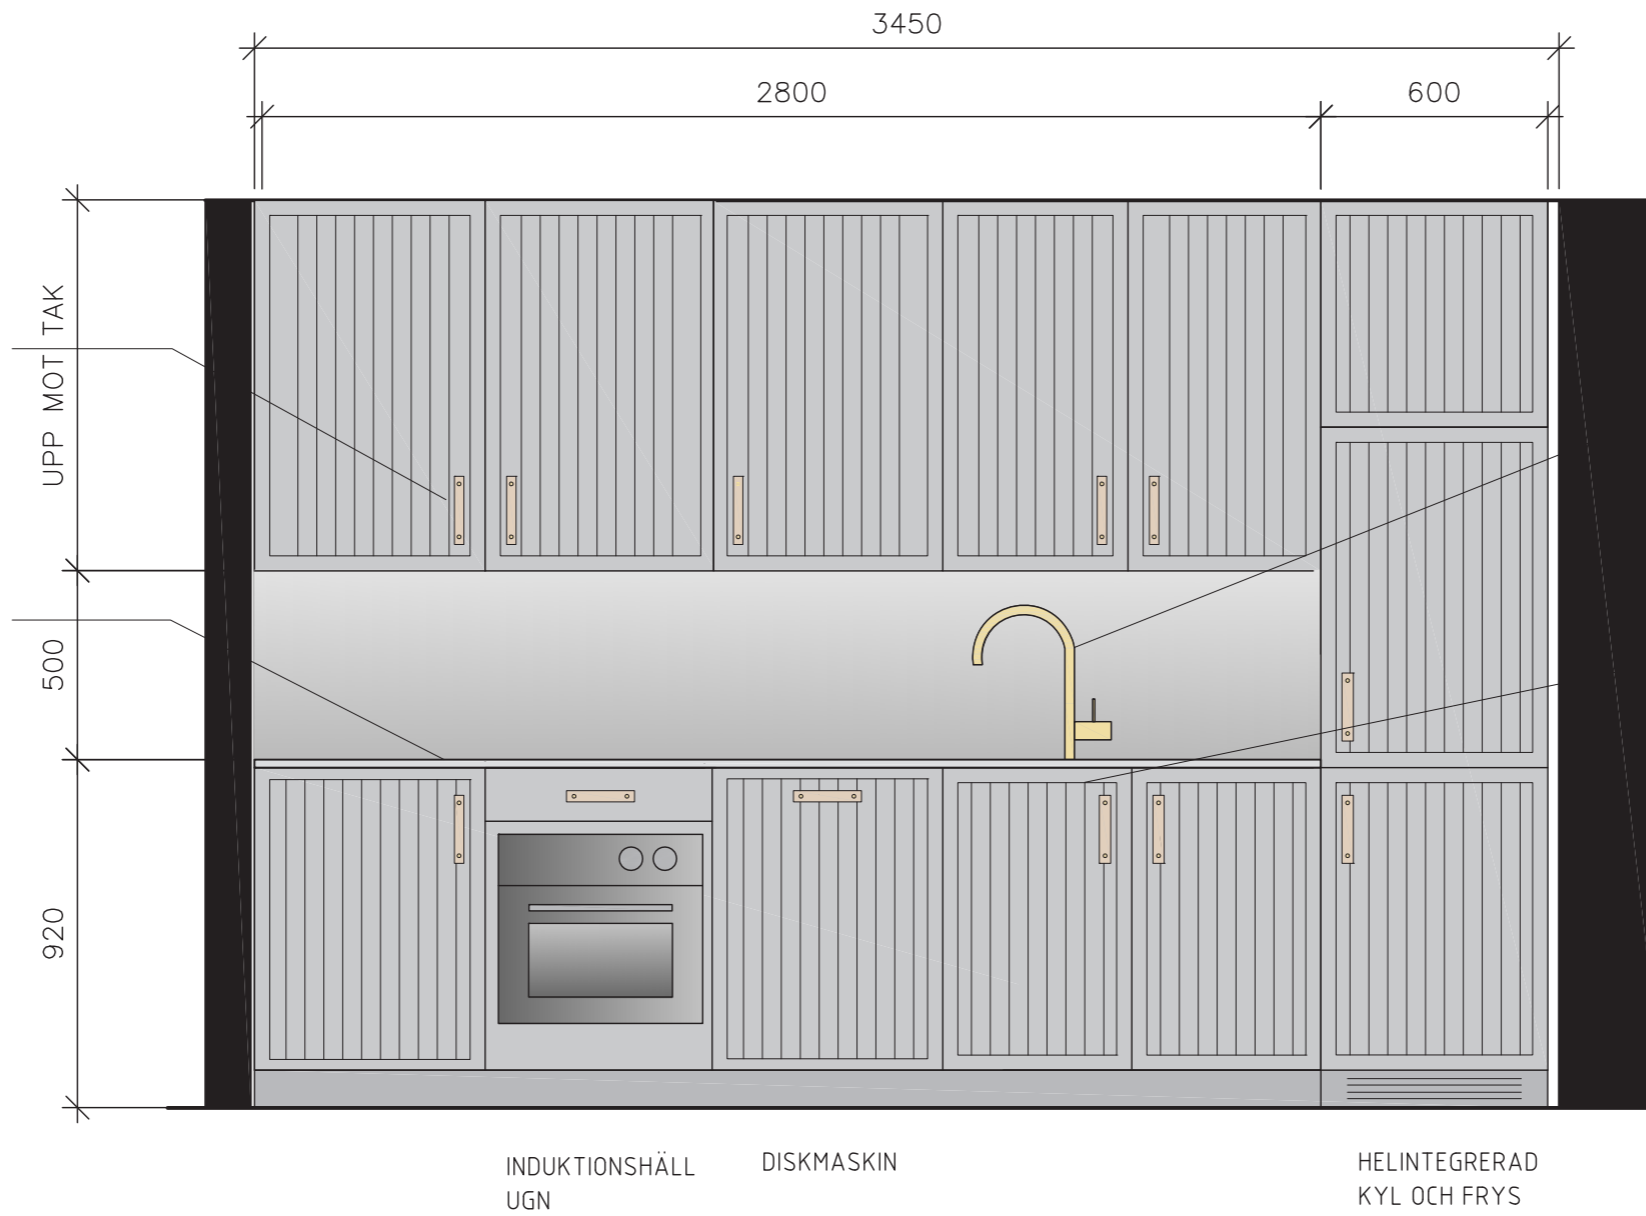

UPPSTÄLLNING, kök

LUCKOR
Specialsnickeri
Spårad Mdf Målad

BESLAG
Läderband Natur
Spårskruv Mässing

BÄNKSKIVA
OCH STÄNKSKYDD
Ask