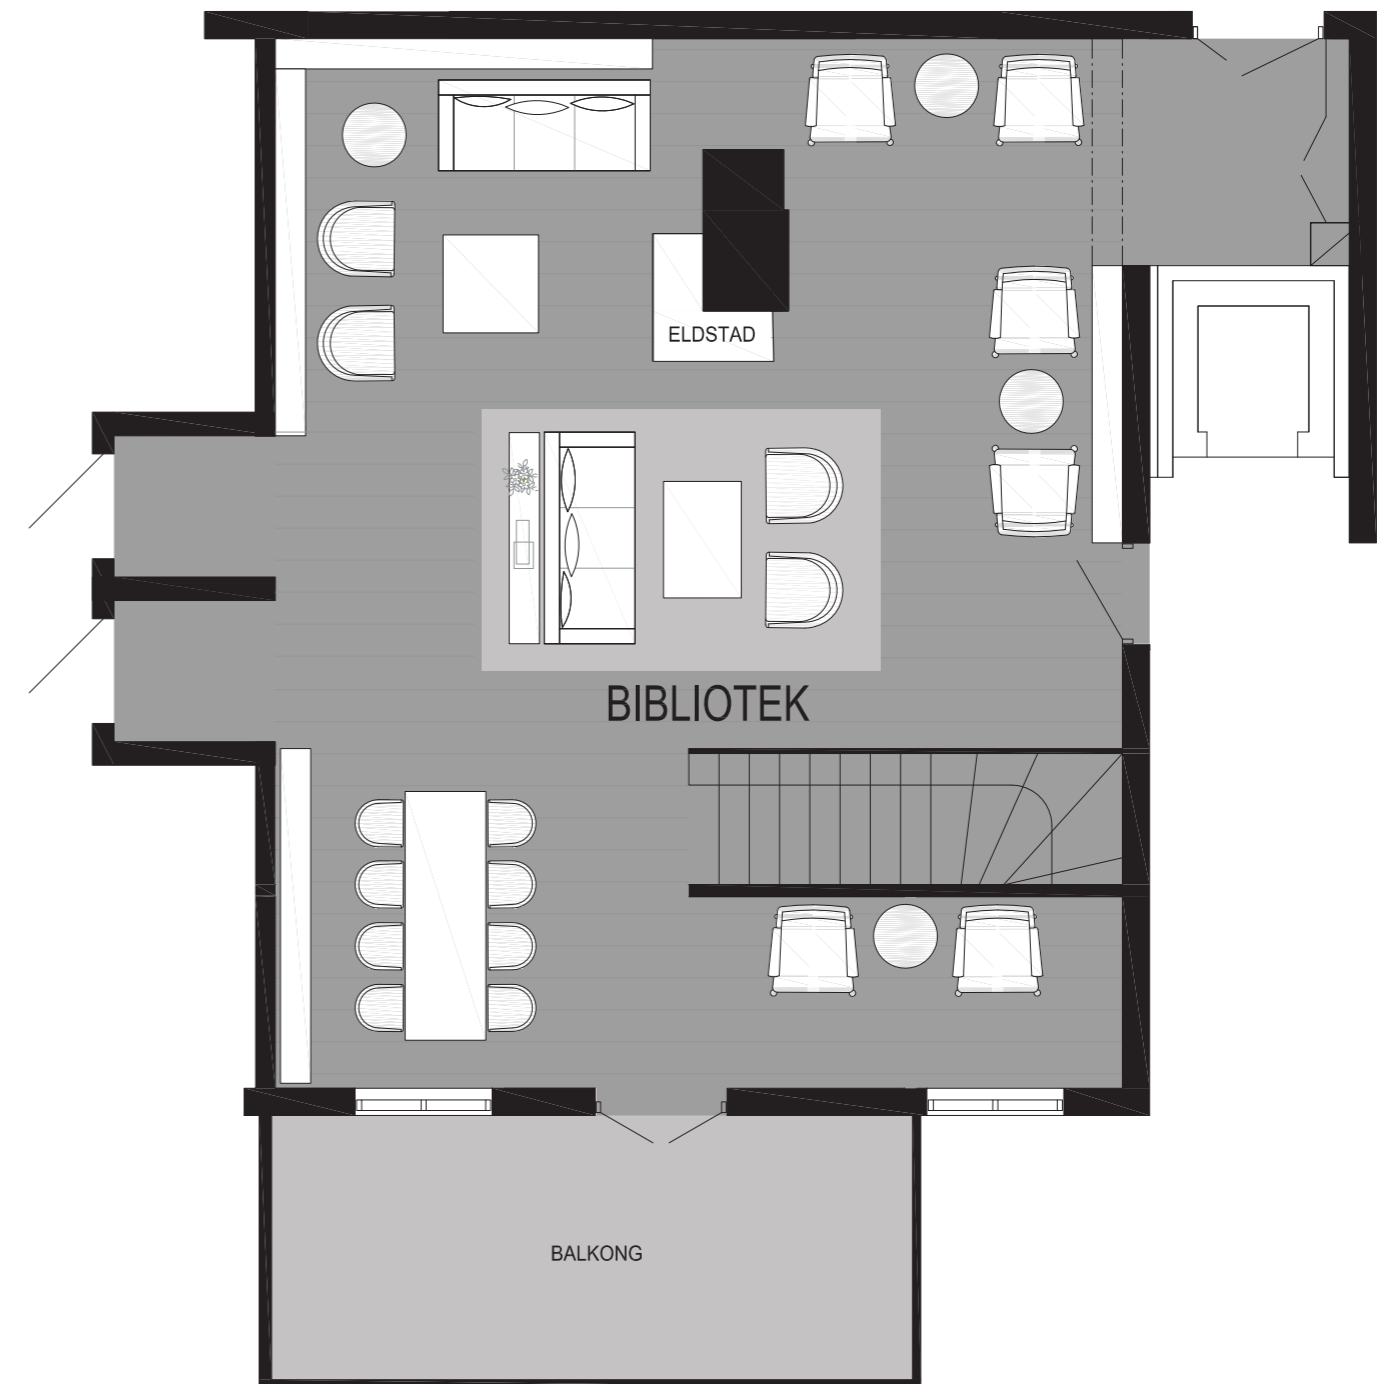

GEMENSAM YTA, HUS A PLAN 2, ENTRÉ

SAMVARO, SÄLLSKAP, BRASA, VINKÄLLARE,
CONCIERGESERVICE, MÖJLIGHET TILL MIDDAGAR

GEMENSAM YTA, HUS A PLAN 3

TYST LOUNGE
BRASA, BIBLIOTEK, ARBETSMÖJLIGHET

GEMENSAM YTA, HUS B

CYKELVERKSTAD VALLABOD
BASTU BADTUNNA RELAX DUSCH

GEMENSAM YTA UTOMHUS INOM ANLÄGGNINGEN

GRILLPLATS, UTEGYM, SITTPLATSER

TYPLÄGENHET material

KÖK VARDAGSRUM SOV
Plankgol
Vitbehandlad furu

HALL BAD
Klinker, "Norrvange"
30x60 cm halvförband

PLAN, kök

TYPLÄGENHET WC dusch

VY A-A, wc

VY B-B, wc

PLAN, wc