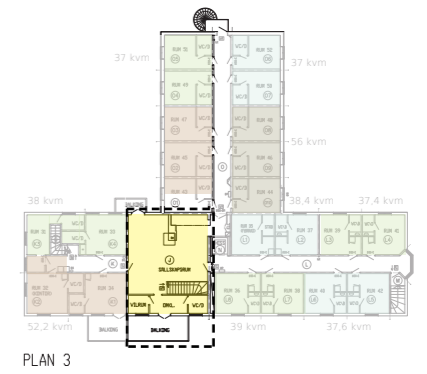

GEMENSAM YTA, HUS A PLAN 3

TYST LOUNGE
BRASA, BIBLIOTEK, ARBETSMÖJLIGHET