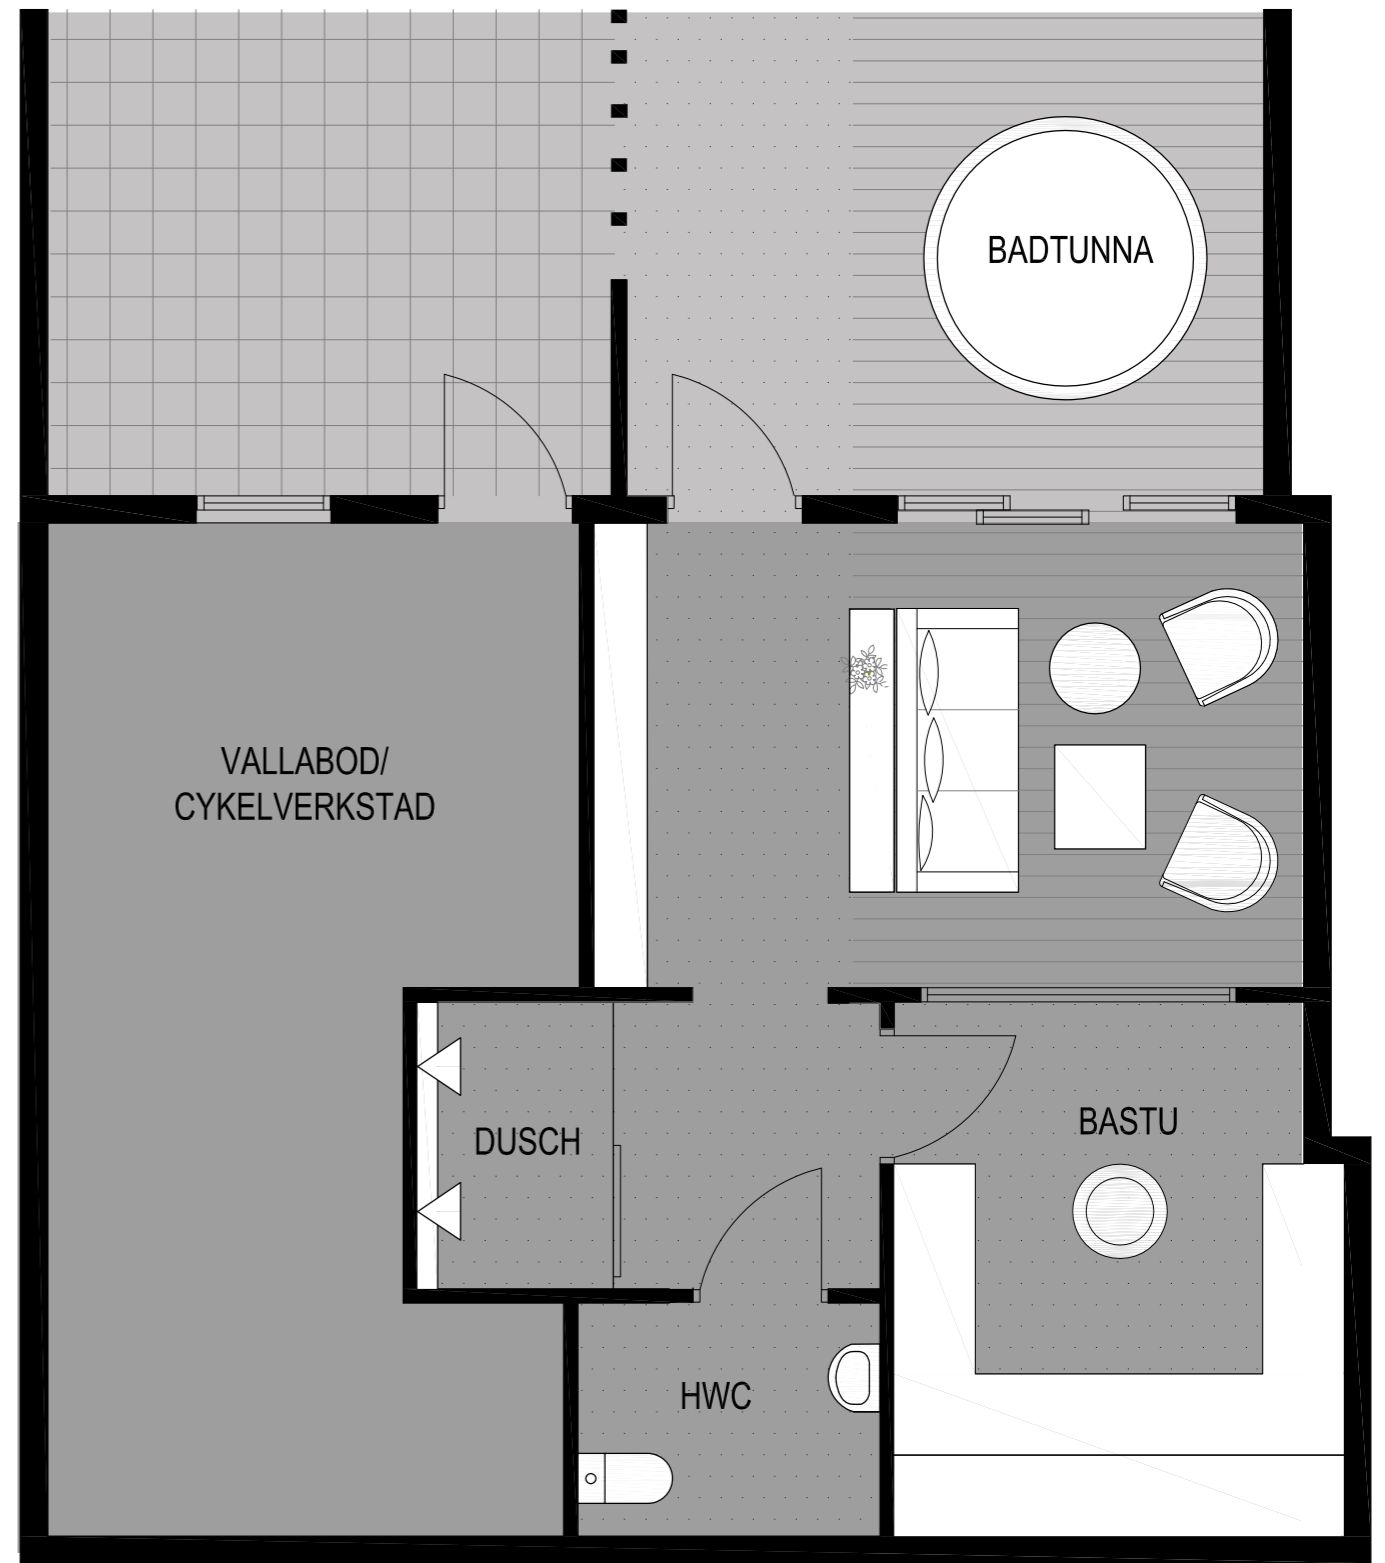

GEMENSAM YTA, HUS A PLAN 2, ENTRÉ

SAMVARO, SÄLLSKAP, BRASA, VINKÄLLARE,
CONCIERGESERVICE, MÖJLIGHET TILL MIDDAGAR

GEMENSAM YTA, HUS A PLAN 3

TYST LOUNGE
BRASA, BIBLIOTEK, ARBETSMÖJLIGHET

GEMENSAM YTA, HUS B

CYKELVERKSTAD VALLABOD
BASTU BADTUNNA RELAX DUSCH

GEMENSAM YTA UTOMHUS INOM ANLÄGGNINGEN

GRILLPLATS, UTEGYM, SITTPLATSER

TYPLÄGENHET material

KÖK VARDAGSRUM SOV
Plankgol
Vitbehandlad furu

HALL BAD
Klinker, "Norrvange"
30x60 cm halvförband

PLAN, kök

TYPLÄGENHET WC dusch

VY A-A, wc

VY B-B, wc

PLAN, wc