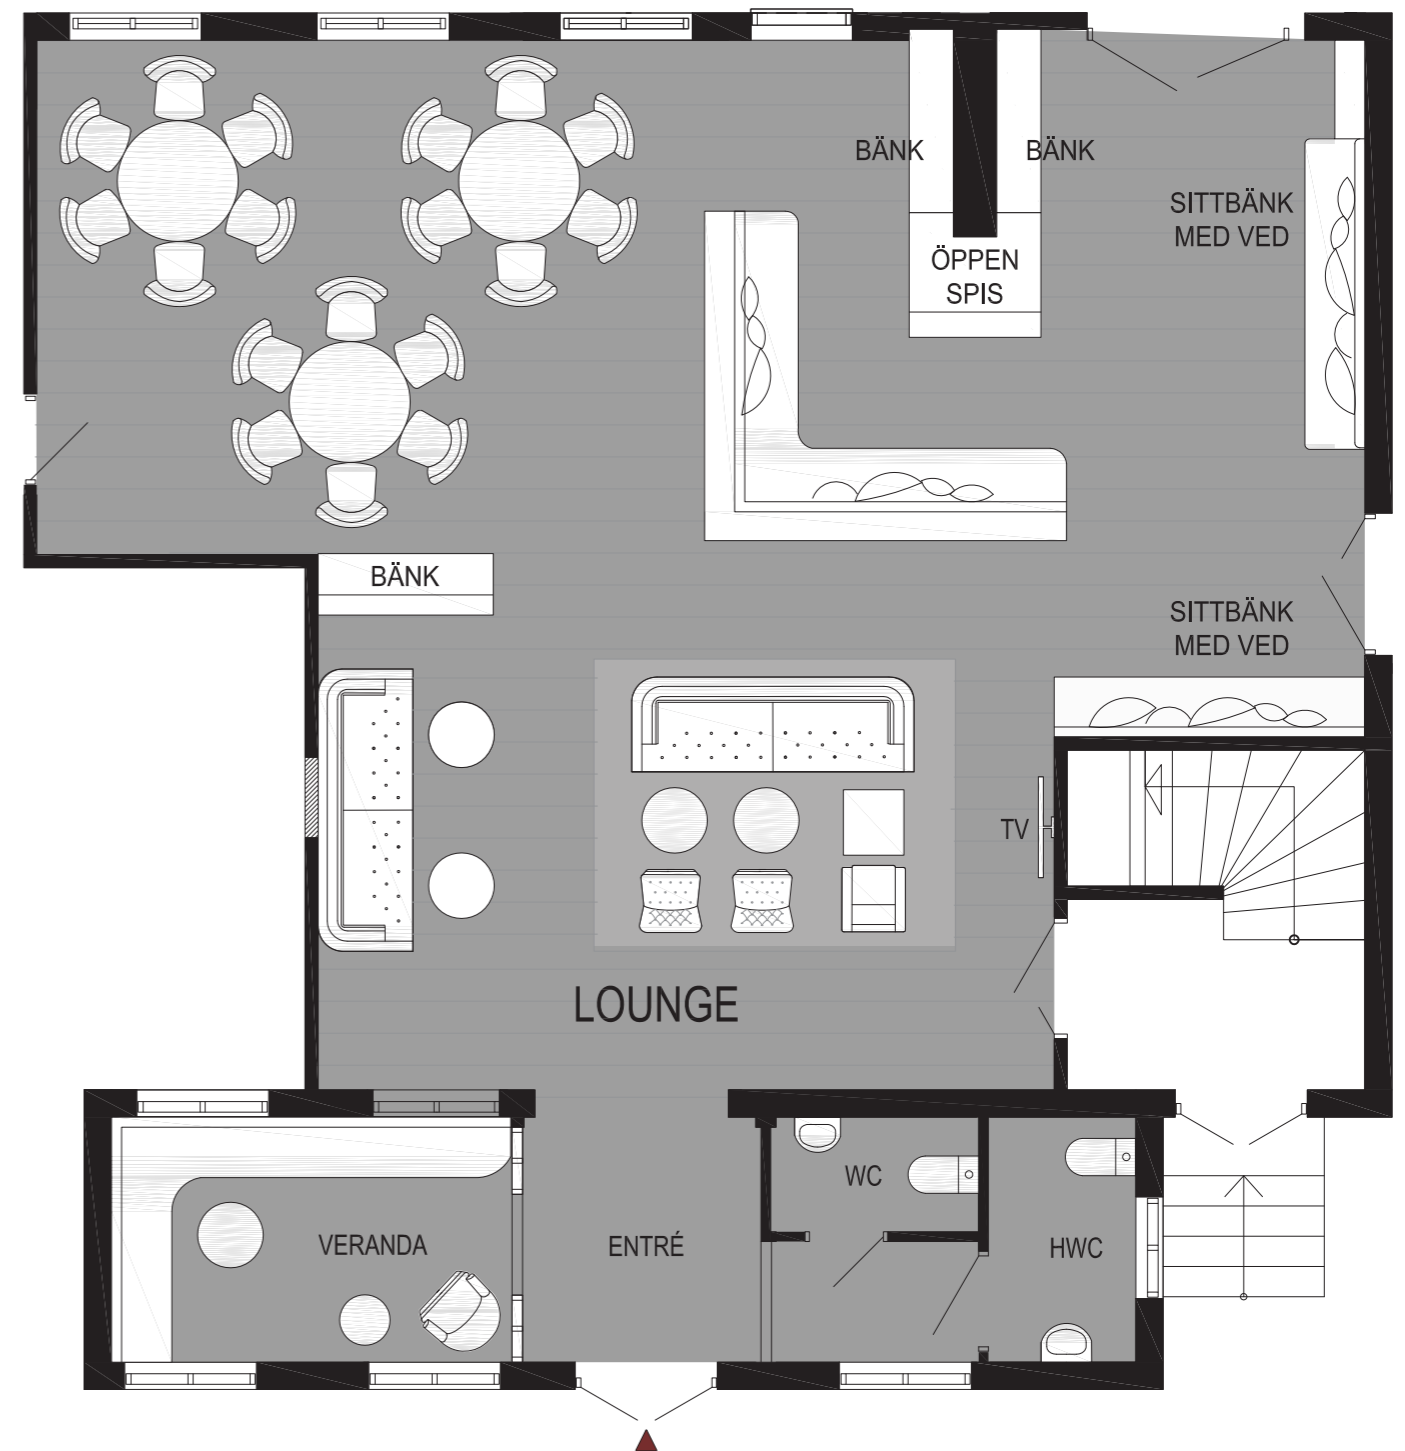

Lounge, bastu, badtunna, brasa, vinkällare och bibliotek.

Tvättstuga. Vallningsrum/ cykelvård. Personliga förråd för utrustning.

Conciergeservice

INSPIRATION natur, genuint, äkthet, ursprung och design.

Socialt enkelt, funktionellt och miljövänligt.

GEMENSAM YTA, HUS A PLAN 2, ENTRÉ

SAMVARO, SÄLLSKAP, BRASA, VINKÄLLARE,
CONCIERGESERVICE, MÖJLIGHET TILL MIDDAGAR

GEMENSAM YTA, HUS A PLAN 3

TYST LOUNGE
BRASA, BIBLIOTEK, ARBETSMÖJLIGHET

GEMENSAM YTA, HUS B

CYKELVERKSTAD VALLABOD
BASTU BADTUNNA RELAX DUSCH

GEMENSAM YTA UTOMHUS INOM ANLÄGGNINGEN

GRILLPLATS, UTEGYM, SITTPLATSER

TYPLÄGENHET material

KÖK VARDAGSRUM SOV
Plankgol
Vitbehandlad furu

HALL BAD
Klinker, "Norrvange"
30x60 cm halvförband

PLAN, kök

TYPLÄGENHET WC dusch

VY A-A, wc

VY B-B, wc

PLAN, wc